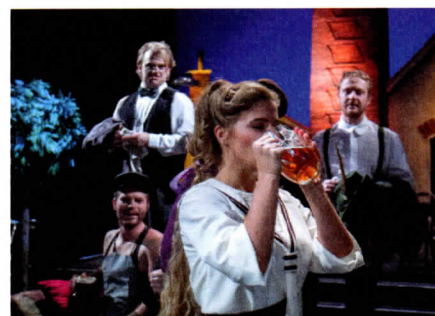

Moravské divadlo
Olomouc

ŘÍJEN 2021

1. PÁ 19:00 V	Donaha! / Terrence McNally, David Yazbek / Muzikál	
2. SO 19:00 -	Donaha! / Terrence McNally, David Yazbek / Muzikál	
3. NE 19:00 -	Fidelio / Ludwig van Beethoven / Opera **	ART ER
5. ÚT 19:00 -	Dokonalá svatba / Robin Hawdon / Činohra	
6. ST 19:00 C	Podskalák / František Ferdinand Šamberk, Karel Hašler / Opereta	
7. ČT 19:00 -	Cornevillské zvonky / Robert Planquette / Opereta	SENIORŮ -30%
8. PÁ 19:00 P	Královny / Roman Vencel & Michaela Doleželová / Činohra °	Hrajeme v Divadle na Šantovce
8. PÁ 19:00 P	Pan Scrooge / Charles Dickens / Činohra	PREMIÉRA
9. SO 14:00 -	Baletní dílna - Giselle	
9. SO 16:00 ZO	Lovci perel / Georges Bizet / Opera ***	
10. NE 19:00 -	Die drei Musketiere – Tři mušketýři / Residenztheater Mnichov / Alexandre Dumas, Antonio Latella, Federico Bellini	DIVADELNÍ FLORA
11. PO 19:00 K	Giselle / Adolphe Charles Adam / Balet	
12. ÚT 19:00 L	Pan Scrooge / Charles Dickens / Činohra	
13. ST 19:00 -	Revizor / Nikolaj Vasiljevič Gogol / Činohra	ART ER
14. ČT 19:00 D	Nedotknutelní / Olivier Nakache, Éric Toledano / Činohra	Dramaturg. úvod
18. PO 18:00 -	Die Frau, die gegen Türen rannte - Žena, která narážela do dveří / Berliner Ensemble / Roddy Doyle	DIVADELNÍ FLORA
19. ÚT 19:00 -	PRIX BOHEMIA RADIO / Pronájem	
19. ÚT 19:00 -	Kočíčí hra / István Örkény / Činohra °	Hrajeme v Divadle na Šantovce
21. ČT 19:00 E	Donaha! / Terrence McNally, David Yazbek / Muzikál	
23. SO 19:00 -	Tlustý prase / Neil LaBute / Činohra	ART ER
24. NE 16:00 YO	Lovci perel / Georges Bizet / Opera ***	Dramaturg. úvod
25. PO 19:00 A	Podskalák / František Ferdinand Šamberk, Karel Hašler / Opereta	
26. ÚT 19:00 B	Tlustý prase / Neil LaBute / Činohra	
27. ST 19:00 -	Postřiziny / Bohumil Hrabal / Činohra	ART ER
28. ČT 19:00 -	Splašené nůžky / Paul Pörtner / Činohra	
29. PÁ 19:00 -	Sluha dvou pánů / Carlo Goldoni / Činohra	
30. SO 14:30 -	Baletní dílna - Giselle	
30. SO 19:00 -	Mamzelle Nitouche / Florimond Hervé / Opereta	RODINNÉ DIVADLO
31. NE 14:30 NO	Starci na chmelu / Vratislav Blažek, Vlastimil Hála, Jiří Bažant, Jiří Malásek / Muzikál	