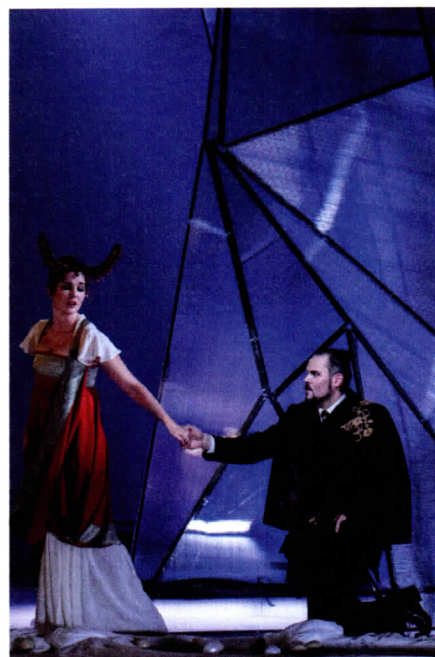

Lovci perel

Zřizovatelem Moravského divadla Olomouc je statutární město Olomouc.

Za finanční podpory Ministerstva kultury ČR a Olomouckého kraje.

www.moravskedivadlo.cz
tel.: 585 500 500

* v italském originále s českými titulky | ** v českém znění s hudebními čísly v německém originále | *** ve francouzském originále s českými titulky | ° představení bez přestávky |
Zájezdy divadla: 9.10. Když se zhasne (Králíky), 15.10. Sluha dvou pánů (Prostějov), 22.10. Giselle (Brno) | Změny vyhrazeny | Aktuální program naleznete na www.moravskedivadlo.cz | Předprodej na říjen zahájen 16. 6. 2021 v 9:00 hodin.

HLAVNÍ PARTNERI:

PARTNEŘI:

MEDIÁLNÍ PARTNEŘI: